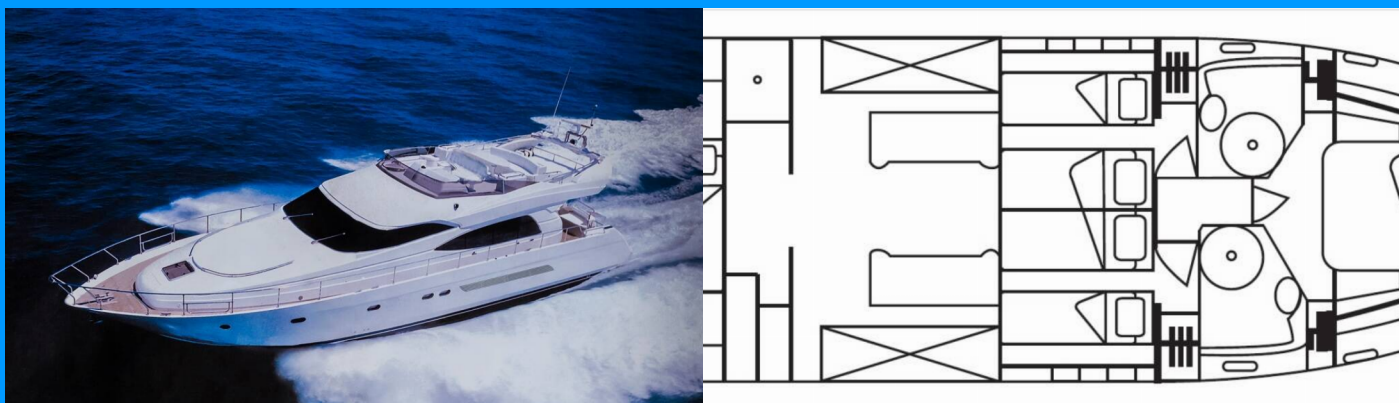

EMINENCE X6

La Vie

Motorová jachta Eminence X6 „La Vie“, postaveno v roce 2018, je kotveno v Sukosan, D-Marin Dalmacija Marina, - Chorvatsko. Jachta má 3 + 1 kajut, může ubytovat 6 + 1 osob a má 2 toalet/sprch.

SPECIFIKACE JACHTY

Základna Pronájmu

**Sukosan, D-Marin Dalmacija Marina,
Chorvatsko**

ID Jachty

10333

Značka

Unknown

Název

La Vie

Rok Výroby

2018

Délka

17.29 m

Kajuty

3 + 1

Lůžka