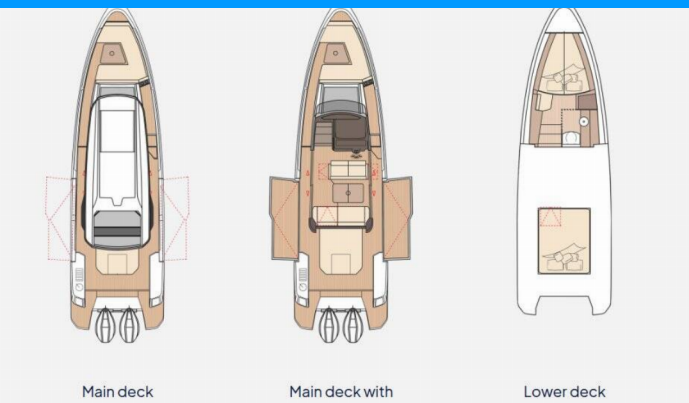

SAXDOR 340 GTWA

Aegea1

Motorová jachta Saxdor 340 GTWA „Aegea1“, postaveno v roce 2026, je kotveno v Sukosan, D-Marin Dalmacija Marina, - Chorvatsko. Jachta má 2 kajuty, může ubytovat 4 osob a má 1 toalet/sprch.

Aegea1

Rok Výroby

2026

Délka

10.78 m

Kajuty

2

Lůžka