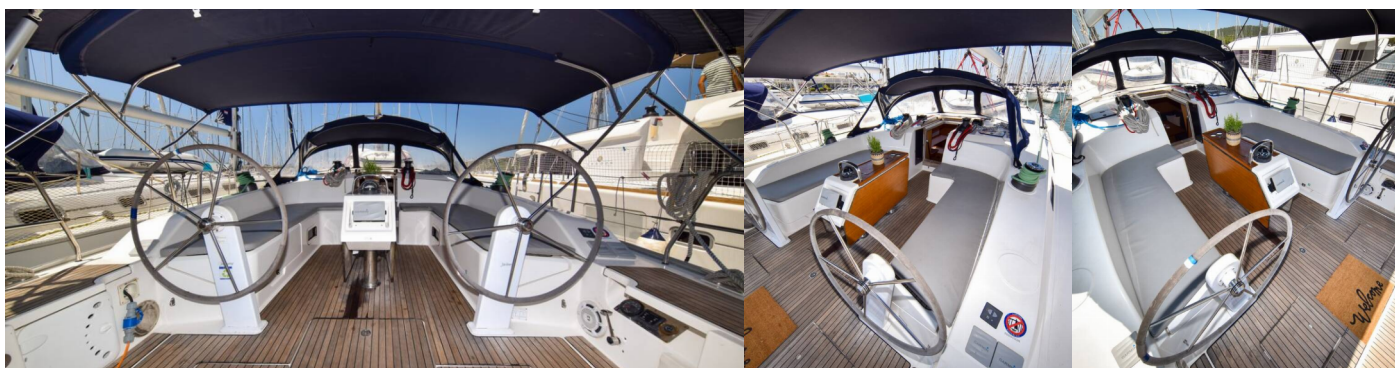

CENA / TYDNY

16.05. - 23.05.2026 1.764 € ~~2.800 €~~	23.05. - 30.05.2026 Rezervováno	30.05. - 06.06.2026 Rezervováno	06.06. - 13.06.2026 Rezervováno
13.06. - 20.06.2026 2.613 € ~~3.900 €~~	20.06. - 27.06.2026 2.814 € ~~4.200 €~~	27.06. - 04.07.2026 Rezervováno	04.07. - 11.07.2026 Rezervováno
11.07. - 18.07.2026 Rezervováno	18.07. - 01.08.2026 Rezervováno	01.08. - 08.08.2026 3.600 € ~~4.800 €~~	08.08. - 15.08.2026 Rezervováno
15.08. - 22.08.2026 Rezervováno	22.08. - 29.08.2026 Rezervováno	29.08. - 05.09.2026 Rezervováno	05.09. - 12.09.2026 Rezervováno
12.09. - 19.09.2026 Rezervováno	19.09. - 26.09.2026 Rezervováno	26.09. - 03.10.2026 2.000 € ~~2.500 €~~	03.10. - 10.10.2026 2.000 € ~~2.500 €~~
10.10. - 17.10.2026 2.000 € ~~2.500 €~~	17.10. - 24.10.2026 2.000 € ~~2.500 €~~	24.10. - 31.10.2026 2.000 € ~~2.500 €~~	31.10. - 07.11.2026 2.000 € ~~2.500 €~~
07.11. - 14.11.2026 2.000 € ~~2.500 €~~	14.11. - 21.11.2026 2.000 € ~~2.500 €~~	21.11. - 28.11.2026 2.000 € ~~2.500 €~~	28.11. - 05.12.2026 2.000 € ~~2.500 €~~

WEB

najachty.pl

TELEFON

+48 882 071 532

E-MAIL

biuro@najachty.pl

NAJACHTY

ul. Pi. Świętej Małgorzaty 1-2/42B, 58-100, Świdnica, Polsko