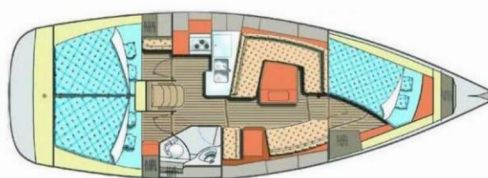

# ELAN IMPRESSION 40

Shamal

Plachetnice Elan Impression 40 „Shamal“, postaveno v roce 2019, je kotveno v Marina Punat, Krk, Punat (Krk) - Chorvatsko . Jachta má 3 kajuty, může ubytovat 6 + 2 osob a má 1 toalet/sprch.

**Shamal**

Rok Výroby

**2019**

Délka

**11.90 m**

Kajuty

**3**

Lůžka