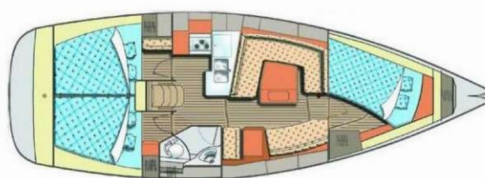

# ELAN IMPRESSION 40

Shamal

Plachetnice Elan Impression 40 „Shamal“, postaveno v roce 2019, je kotveno v Marina Punat, Krk, Punat (Krk) - Chorvatsko . Jachta má 3 kajuty, může ubytovat 6 + 2 osob a má 1 toalet/sprch.

**Shamal**

Rok Výroby

**2019**

Délka

**11.90 m**

Kajuty

**3**

Lůžka