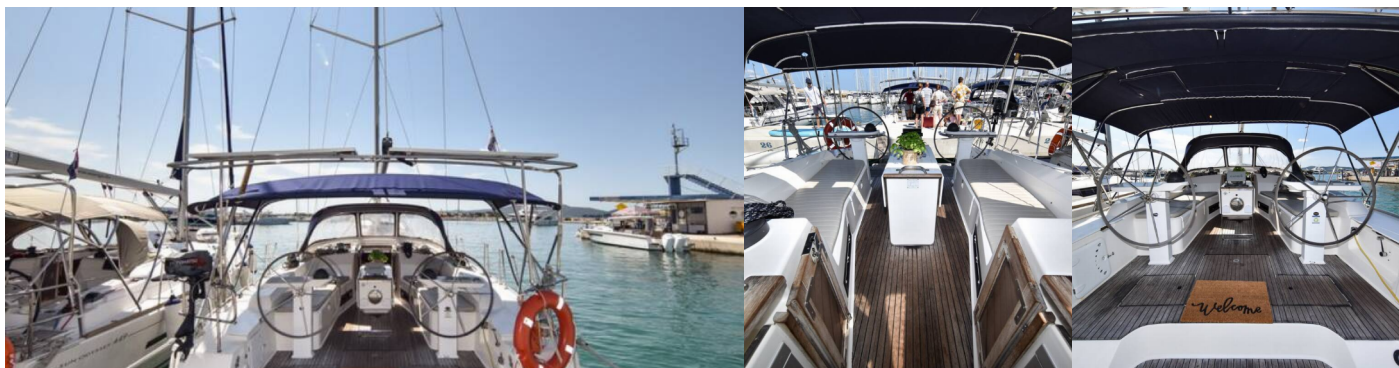

CENA / TYDNY

05.12. - 12.12.2026

1.520 € ~~1.900 €~~

12.12. - 19.12.2026

1.520 € ~~1.900 €~~

19.12. - 26.12.2026

1.520 € ~~1.900 €~~

WEB

najachty.pl

TELEFON

+48 882 071 532

E-MAIL

biuro@najachty.pl

NAJACHTY

ul. Pi. Świętej Małgorzaty 1-2/42B, 58-100, Świdnica, Polsko