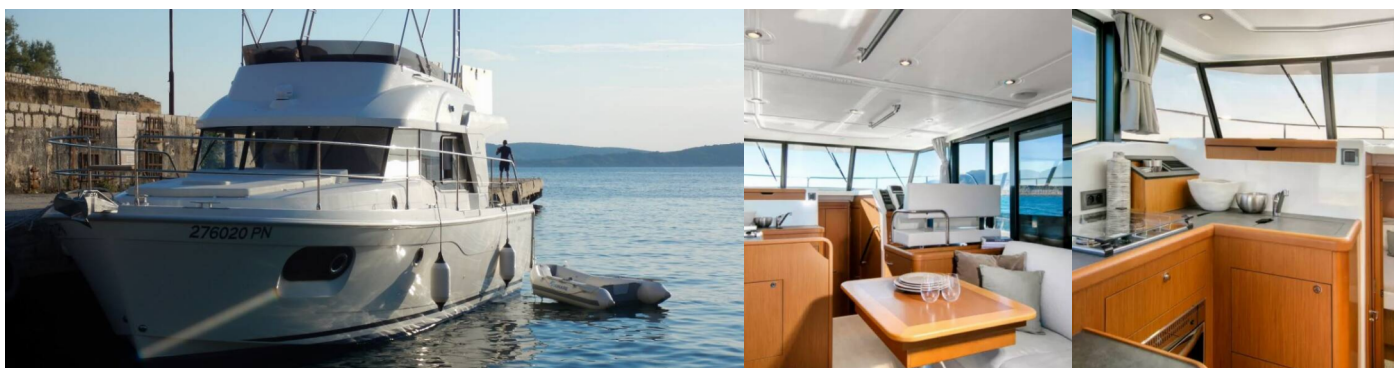

CENA / TYDNY

07.11. - 14.11.2026

2.225 € ~~2.618 €~~

14.11. - 21.11.2026

2.225 € ~~2.618 €~~

21.11. - 28.11.2026

2.225 € ~~2.618 €~~

28.11. - 05.12.2026

2.225 € ~~2.618 €~~

05.12. - 12.12.2026

2.225 € ~~2.618 €~~

12.12. - 19.12.2026

2.225 € ~~2.618 €~~

19.12. - 26.12.2026

2.225 € ~~2.618 €~~

WEB

najachty.pl

TELEFON

+48 882 071 532

E-MAIL

biuro@najachty.pl

NAJACHTY

ul. Pi. Świętej Małgorzaty 1-2/42B, 58-100, Świdnica, Polsko