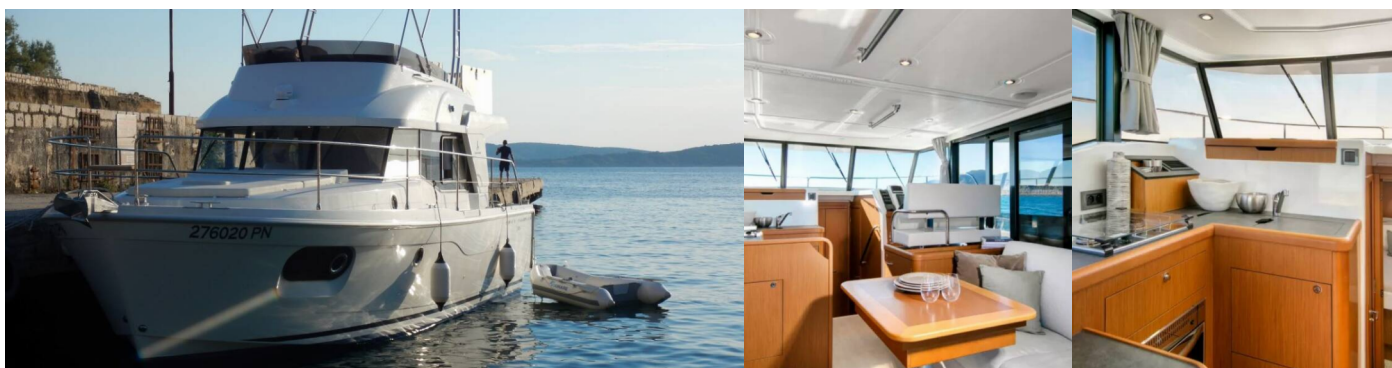

CENA / TYDNY

25.04. - 02.05.2026 2.225 € ~~2.618 €~~	02.05. - 09.05.2026 2.225 € ~~2.618 €~~	09.05. - 16.05.2026 2.225 € ~~2.618 €~~	16.05. - 23.05.2026 2.225 € ~~2.618 €~~
23.05. - 30.05.2026 2.225 € ~~2.618 €~~	30.05. - 06.06.2026 2.492 € ~~2.932 €~~	06.06. - 13.06.2026 2.492 € ~~2.932 €~~	13.06. - 20.06.2026 2.492 € ~~2.932 €~~
20.06. - 27.06.2026 3.621 € ~~4.260 €~~	27.06. - 04.07.2026 3.621 € ~~4.260 €~~	04.07. - 11.07.2026 3.621 € ~~4.260 €~~	11.07. - 18.07.2026 3.621 € ~~4.260 €~~
18.07. - 25.07.2026 3.621 € ~~4.260 €~~	25.07. - 01.08.2026 3.944 € ~~4.640 €~~	01.08. - 08.08.2026 3.944 € ~~4.640 €~~	08.08. - 15.08.2026 3.944 € ~~4.640 €~~
15.08. - 22.08.2026 3.944 € ~~4.640 €~~	22.08. - 29.08.2026 3.263 € ~~3.839 €~~	29.08. - 05.09.2026 3.263 € ~~3.839 €~~	05.09. - 12.09.2026 3.263 € ~~3.839 €~~
12.09. - 19.09.2026 3.263 € ~~3.839 €~~	19.09. - 26.09.2026 3.263 € ~~3.839 €~~	26.09. - 03.10.2026 2.225 € ~~2.618 €~~	03.10. - 10.10.2026 2.225 € ~~2.618 €~~
10.10. - 17.10.2026 2.225 € ~~2.618 €~~	17.10. - 24.10.2026 2.225 € ~~2.618 €~~	24.10. - 31.10.2026 2.225 € ~~2.618 €~~	31.10. - 07.11.2026 2.225 € ~~2.618 €~~

WEB

najachty.pl

TELEFON

+48 882 071 532

E-MAIL

biuro@najachty.pl

NAJACHTY

ul. Pi. Świętej Małgorzaty 1-2/42B, 58-100, Świdnica, Polsko