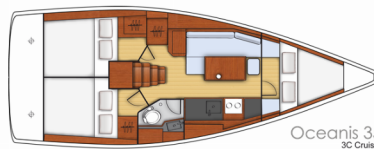

# OCEANIS 35

Jean Michel

Plachetnice Oceanis 35 „Jean Michel“, postaveno v roce 2016, je kotveno v ACI Marina Split, Split – Chorvatsko. Jachta má 3 kajuty, může ubytovat 6 + 2 osob a má 1 toalet/sprch.

**Jean Michel**

Rok Výroby

**2016**

Délka

**10.45 m**

Kajuty

**3**

Lůžka