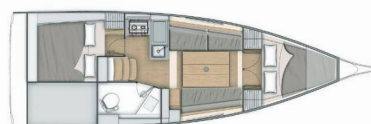

OCEANIS 30.1

Tempus II

Plachetnice Oceanis 30.1 „Tempus II“, postaveno v roce 2021, je kotveno v Port Olímpic de Barcelona, - Španělsko . Jachta má 2 kajuty, může ubytovat 4 osob a má 1 toalet/sprch.

SPECIFIKACE JACHTY

Rok Výroby

2021

Délka

9.53 m

Kajuty

2

Lůžka

4