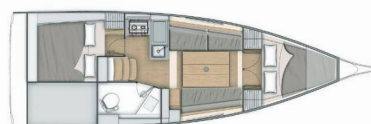

OCEANIS 30.1

Reef

Plachetnice Oceanis 30.1 „Reef“, postaveno v roce 2021, je kotveno v Palma de Mallorca, Marina Cuarentena, - Španělsko . Jachta má 2 kajuty, může ubytovat 4 osob a má 1 toalet/sprch.

SPECIFIKACE JACHTY

Rok Výroby

2021

Délka

9.53 m

Kajuty

2

Lůžka

4