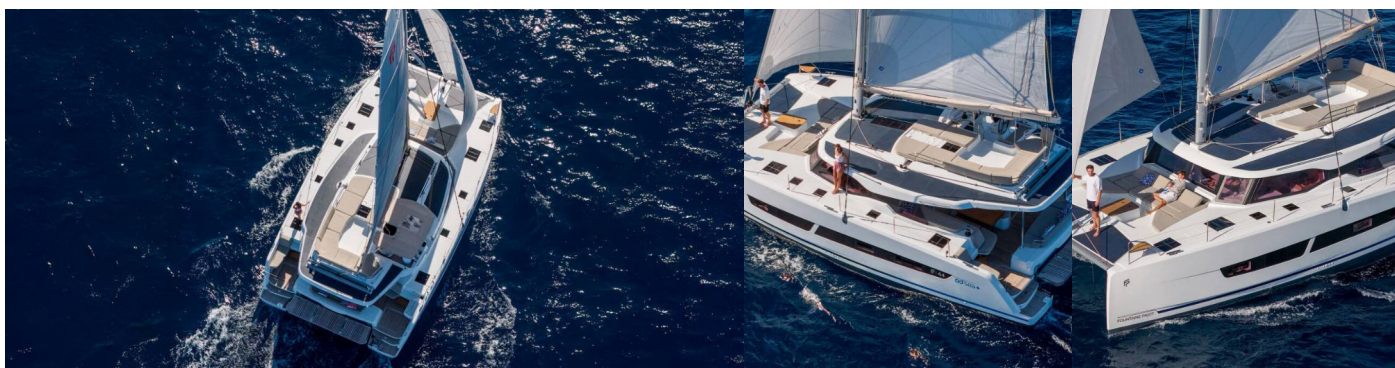

CENA / TYDNY

23.01. - 30.01.2027 10.200 €	30.01. - 06.02.2027 10.807 €	06.02. - 13.02.2027 11.050 €	13.02. - 20.02.2027 11.050 €
20.02. - 27.02.2027 11.050 €	27.02. - 06.03.2027 11.050 €	06.03. - 13.03.2027 11.053 €	13.03. - 22.03.2027 Rezervováno
02.04. - 12.04.2027 Rezervováno	17.04. - 24.04.2027 10.200 €	24.04. - 01.05.2027 10.200 €	01.05. - 08.05.2027 9.350 €
08.05. - 15.05.2027 9.350 €	15.05. - 22.05.2027 9.350 €	22.05. - 29.05.2027 9.350 €	29.05. - 05.06.2027 9.350 €
05.06. - 12.06.2027 9.350 €	12.06. - 19.06.2027 9.350 €	19.06. - 26.06.2027 9.350 €	26.06. - 03.07.2027 9.350 €

WEB

najachty.pl

TELEFON

+48 882 071 532

E-MAIL

biuro@najachty.pl

NAJACHTY

ul. Pi. Świętej Małgorzaty 1-2/42B, 58-100, Świdnica, Polsko