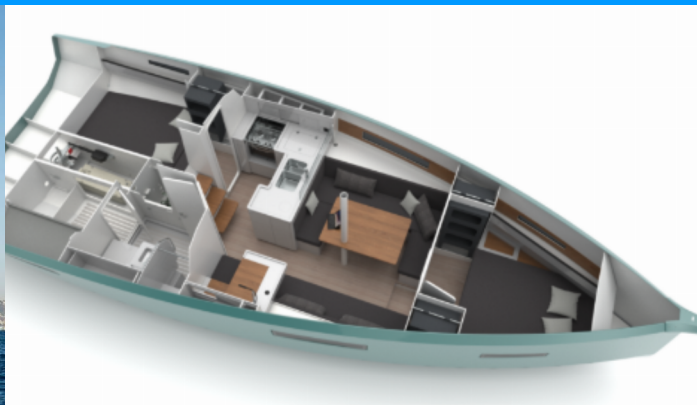

RM 1080

Delicia

Plachetnice RM 1080 „Delicia“, postaveno v roce 2024, je kotveno v Marseille, Corbières Port Services, - Francie. Jachta má 2 kajuty, může ubytovat 6 osob a má 1 toalet/sprch.

SPECIFIKACE JACHTY

Rok Výroby

2024

Délka

10.80 m

Kajuty

2

Lůžka

6