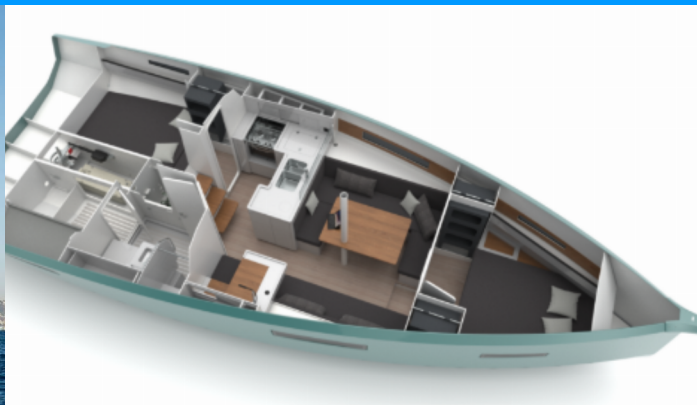

RM 1080

Delicia

Plachetnice RM 1080 „Delicia“, postaveno v roce 2024, je kotveno v Marseille, Corbières Port Services, - Francie. Jachta má 2 kajuty, může ubytovat 6 osob a má 1 toalet/sprch.

SPECIFIKACE JACHTY

Základna Pronájmu

**Marseille, Corbières Port Services,
Francie**

ID Jachty

10246

Značka

RM Yachts

Název

Delicia

Rok Výroby

2024

Délka

10.80 m

Kajuty

2

Lůžka

6

WC/Sprcha

1

STANDARDNÍ VYBAVENÍ JACHTY

Bezpečnost

VHF rádio

Elektronika

Baterie (Lithium, 100Ah), Solární panely (135W)

Navigace

AIS, Autopilot, Bow thruster, GPS (Axiom9)

Paluba

Bimini, Stoleček v kokpitě, Twin kýl, Venkovní sprcha na zádi

Plachty

Karbonový stěžeň

Zábava

Bluetooth přehrávač