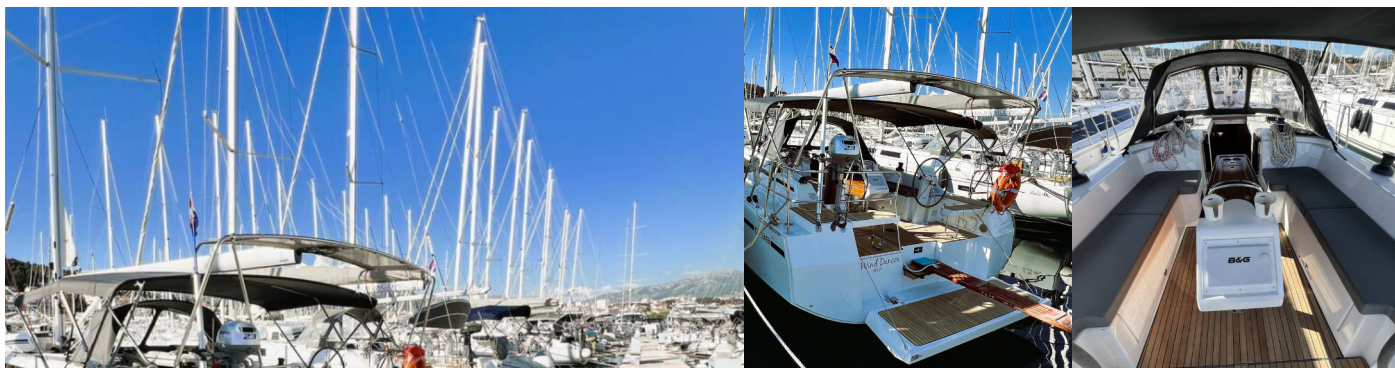

CENA / TYDNY

07.11. - 14.11.2026

1.800 €

14.11. - 21.11.2026

1.800 €

21.11. - 28.11.2026

1.800 €

28.11. - 05.12.2026

1.800 €

05.12. - 12.12.2026

1.800 €

12.12. - 19.12.2026

1.800 €

19.12. - 26.12.2026

1.800 €

WEB

najachty.pl

TELEFON

+48 882 071 532

E-MAIL

biuro@najachty.pl

NAJACHTY

ul. Pi. Świętej Małgorzaty 1-2/42B, 58-100, Świdnica, Polsko