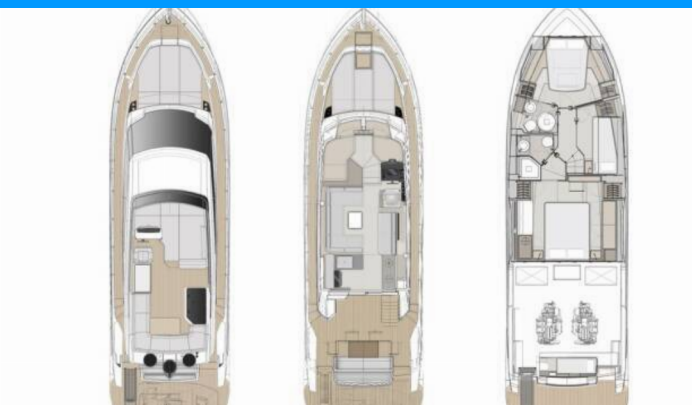

FERRETTI YACHTS 500

Alabdulla

Motorová jachta Ferretti Yachts 500 „Alabdulla“, postaveno v roce 2024, je kotveno v Sukosan, D-Marin Dalmacija Marina, - Chorvatsko. Jachta má 3 + 1 kajut, může ubytovat 6 + 1 osob a má 2 toalet/sprch.

Alabdulla

Rok Výroby

2024

Délka

15.33 m

Kajuty

3 + 1

Lůžka