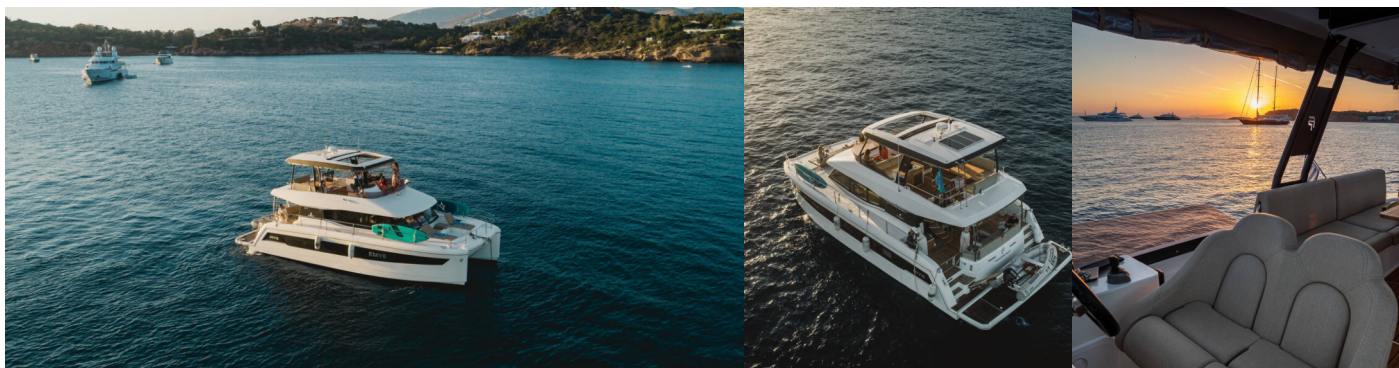

CENA / TYDNY

05.12. - 12.12.2026

7.440 € ~~8.000 €~~

12.12. - 19.12.2026

7.440 € ~~8.000 €~~

19.12. - 26.12.2026

7.440 € ~~8.000 €~~

WEB

najachty.pl

TELEFON

+48 882 071 532

E-MAIL

biuro@najachty.pl

NAJACHTY

ul. Pi. Świętej Małgorzaty 1-2/42B, 58-100, Świdnica, Polsko