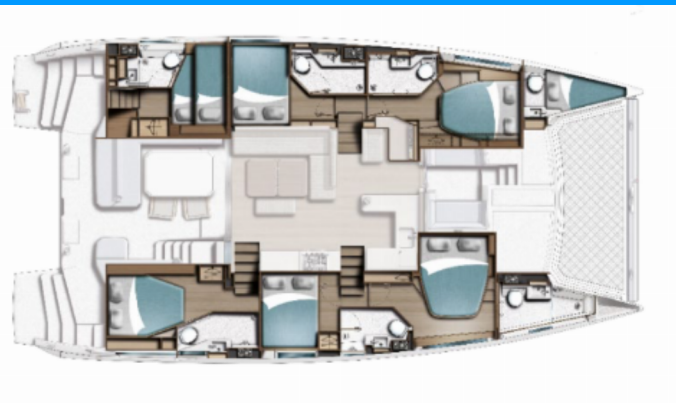

LEOPARD 52

New

Katamarán Leopard 52 „New“, postaveno v roce 2026, je kotveno v Sicily, Portorosa, - Itálie. Jachta má 6 + 1 kajut, může ubytovat 12 + 1 osob a má 7 toalet/sprch.

SPECIFIKACE JACHTY

Základna Pronájmu

2026

Délka

15.75 m

Kajuty

6 + 1

Lůžka

12 + 1

WC/Sprcha