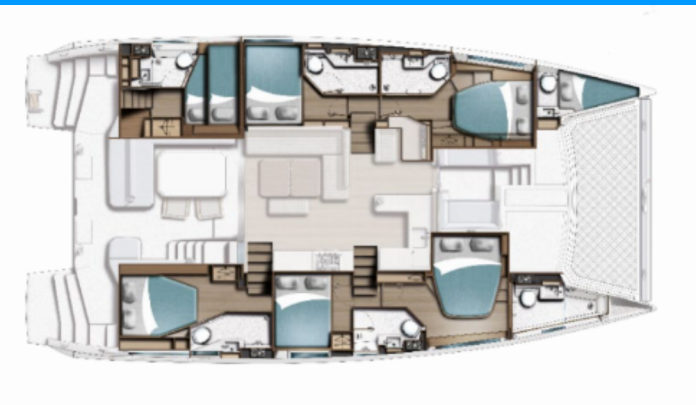

# LEOPARD 52

New

Katamarán Leopard 52 „New“, postaveno v roce 2026, je kotveno v Sicily, Portorosa, - Itálie. Jachta má 6 + 1 kajut, může ubytovat 12 + 1 osob a má 7 toalet/sprch.

**New**

Rok Výroby

**2026**

Délka

**15.75 m**

Kajuty

**6 + 1**

Lůžka