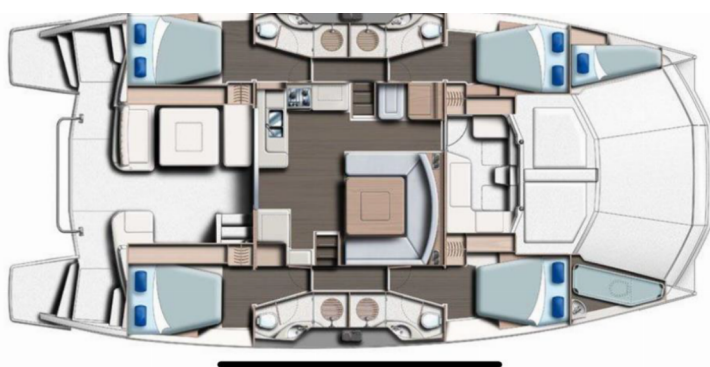

CENA / TYDNY

25.04. - 02.05.2026 9.000 €	02.05. - 09.05.2026 9.000 €	09.05. - 16.05.2026 9.000 €	16.05. - 23.05.2026 9.000 €
23.05. - 30.05.2026 10.800 €	30.05. - 06.06.2026 10.800 €	06.06. - 13.06.2026 10.800 €	13.06. - 20.06.2026 10.800 €
20.06. - 27.06.2026 13.500 €	27.06. - 04.07.2026 13.500 €	04.07. - 11.07.2026 13.500 €	11.07. - 18.07.2026 13.500 €
18.07. - 25.07.2026 13.500 €	25.07. - 01.08.2026 16.200 €	01.08. - 08.08.2026 16.200 €	08.08. - 15.08.2026 16.200 €
15.08. - 22.08.2026 16.200 €	22.08. - 29.08.2026 13.500 €	29.08. - 05.09.2026 13.500 €	05.09. - 12.09.2026 13.500 €
12.09. - 19.09.2026 10.800 €	19.09. - 26.09.2026 10.800 €	26.09. - 03.10.2026 9.000 €	03.10. - 10.10.2026 9.000 €
10.10. - 17.10.2026 6.000 €	17.10. - 24.10.2026 6.000 €	24.10. - 31.10.2026 6.000 €	31.10. - 07.11.2026 6.000 €

WEB

najachty.pl

TELEFON

+48 882 071 532

E-MAIL

biuro@najachty.pl

NAJACHTY

ul. Pi. Świętej Małgorzaty 1-2/42B, 58-100, Świdnica, Polsko