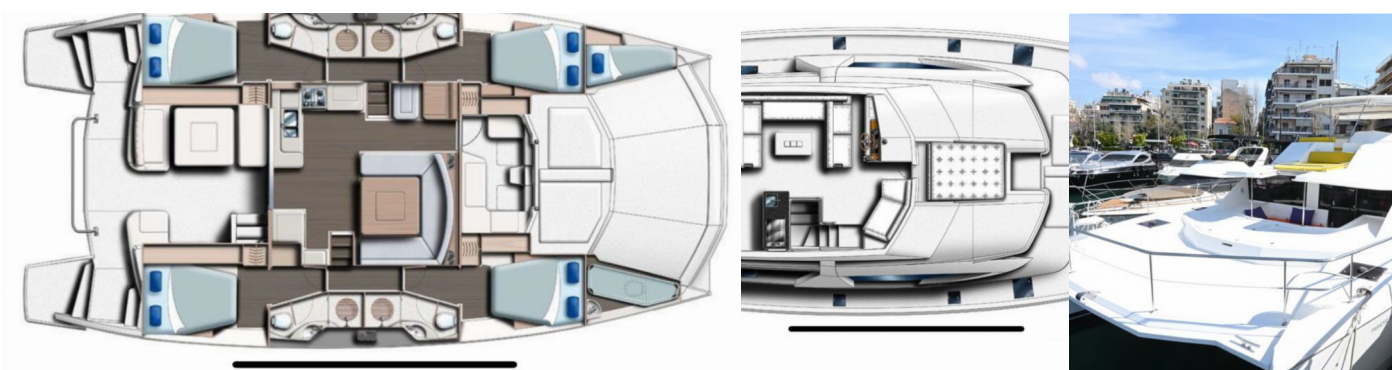

CENA / TYDNY

07.11. - 14.11.2026

6.000 €

14.11. - 21.11.2026

6.000 €

21.11. - 28.11.2026

6.000 €

28.11. - 05.12.2026

6.000 €

05.12. - 12.12.2026

6.000 €

12.12. - 19.12.2026

6.000 €

19.12. - 26.12.2026

6.000 €

WEB

najachty.pl

TELEFON

+48 882 071 532

E-MAIL

biuro@najachty.pl

NAJACHTY

ul. Pi. Świętej Małgorzaty 1-2/42B, 58-100, Świdnica, Polsko