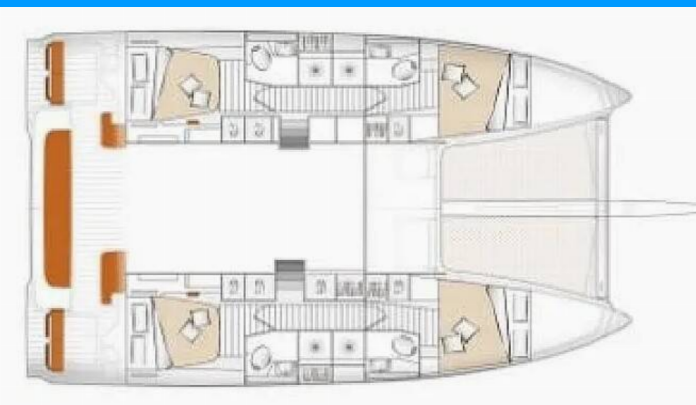

# EXCESS 14

Nicolas

Katamarán Excess 14 „Nicolas“, postaveno v roce 2024, je kotveno v Lefkas, Lygia Marina, - Řecko. Jachta má 4 + 2 kajut, může ubytovat 8 + 2 osob a má 5 toalet/sprch.

**Nicolas**

Rok Výroby

**2024**

Délka

**13.97 m**

Kajuty

**4 + 2**

Lůžka