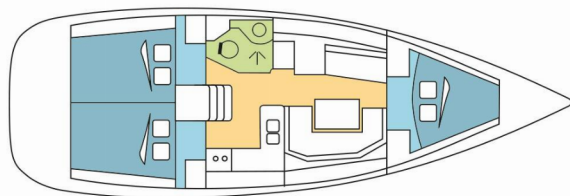

SUN ODYSSEY 389

CEIBA

Plachetnice Sun Odyssey 389 „CEIBA“, postaveno v roce 2019, je kotveno v Fethiye, Yacht Classic Hotel Marina, - Turecko. Jachta má 3 kajut, může ubytovat 6 + 2 osob a má 1 toalet/sprch.