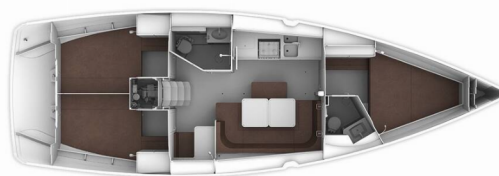

BAVARIA CRUISER 41

Federica

Plachetnice Bavaria Cruiser 41 „Federica“, postaveno v roce 2016, je kotveno v Sukosan, D-Marin Dalmacija Marina, - Chorvatsko. Jachta má 3 kajut, může ubytovat 6 + 2 osob a má 2 toalet/sprch.

Federica

Rok Výroby

2016

Délka

12.35 m

Kajuty

3

Lůžka