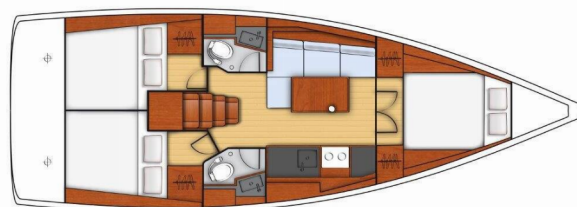

OCEANIS 38

Fede

Plachetnice Oceanis 38 „Fede“, postaveno v roce 2016, je kotveno v Sukosan, D-Marin Dalmacija Marina, - Chorvatsko. Jachta má 3 kajut, může ubytovat 6 + 2 osob a má 2 toalet/sprch.

SPECIFIKACE JACHTY

Rok Výroby

2016

Délka

11.50 m

Kajuty

3

Lůžka

6 + 2