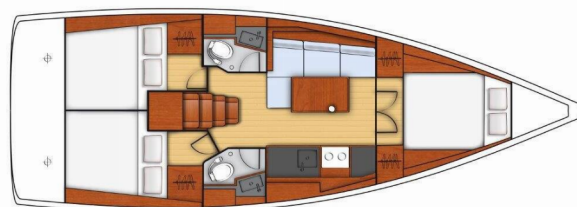

OCEANIS 38

Fede

Plachetnice Oceanis 38 „Fede“, postaveno v roce 2016, je kotveno v Sukosan, D-Marín Dalmacija Marina, - Chorvatsko. Jachta má 3 kajut, může ubytovat 6 + 2 osob a má 2 toalet/sprch.

SPECIFIKACE JACHTY

Rok Výroby

2016

Délka

11.50 m

Kajuty

3

Lůžka

6 + 2

WC/Sprcha

2

STANDARDNÍ VYBAVENÍ JACHTY

Bezpečnost

VHF rádio

Elektronika

Solární panely (175x2)

Interiér