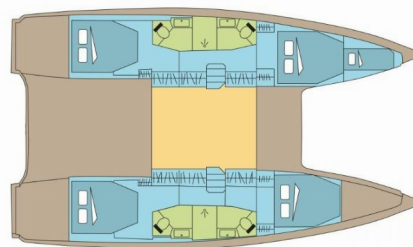

EXCESS 13

FORTUNA

Katamarán Excess 13 „FORTUNA“, postaveno v roce 2026, je kotveno v Šibenik – Marina Zaton, – Chorvatsko. Jachta má 4 + 1 kajut, může ubytovat 8 + 1 osob a má 4 toalet/sprch.

SPECIFIKACE JACHTY

Základna Pronájmu

Šibenik – Marina Zaton, Chorvatsko

ID Jachty

10118

Značka

Excess

Název

FORTUNA

Rok Výroby

2026

Délka

12.99 m

Kajuty

4 + 1

Lůžka

8 + 1

Max. Počet Osob

9

WC/Sprcha

4

STANDARDNÍ VYBAVENÍ JACHTY

Bezpečnost

Extra vodní nádrž (300L), VHF rádio (garmin single handset)

Elektronika

Baterie (additional 3x95A AGM batteries with controller), Generátor (6,5KVA 230V 50HZ), Invertor (3KVA 230V 50HZ), Klimatizace, Lithium battery, Přípojka břehového napájení (32a), Solární panely (3*300W), Watermaker – Odsolovač vody (60L/H)

Interiér

Elektrické WC, Ventilátory (In salons & cabins)

Kuchyňka

Kuchyňské potřeby (kuchyňské zařízení, přístroje, Lednička, Trouba, Trouba)

Navigace

AIS, Autopilot, GPS mapový plotter (Cockpit), Kormidelní stanice, Wind/speed/depth instruments

Paluba

Lednička v kokpitě (75L)

Plachty

Elektrické navijáky/vinšny, Lazy bag, Lazy jacks

Zábava

USB (External usb outlet at starboard helmstation)