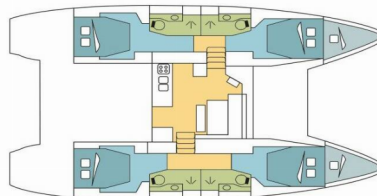

LAGOON 46

FRANCOIS-MAHE 2

Katamarán Lagoon 46 „FRANCOIS-MAHE 2“, postaveno v roce 2021, je kotveno v Seychelles, Praslin, - Seychely . Jachta má 4 + 2 kajut, může ubytovat 8 + 2 osob a má 4 toalet/sprch.

SPECIFIKACE JACHTY

Základna Pronájmu

Seychelles, Praslin, Seychely

ID Jachty

10116

Značka

Lagoon-Bénéteau

Název

FRANCOIS-MAHE 2

Rok Výroby

2021

Délka

13.99 m

Kajuty

4 + 2

Lůžka

8 + 2

Max. Počet Osob

10

WC/Sprcha

4

STANDARDNÍ VYBAVENÍ JACHTY

Bezpečnost

VHF rádio

Elektronika

Generátor (11 kva / 50 HZ), Invertor (12 V /110 V), Klimatizace, USB sockets, Watermaker – Odsolovač vody (63 L/H)

Interiér

Convertible table in salon, Elektrické WC

Kuchyňka

Kuchyňské potřeby (kuchyňské zařízení, přístroje, Lednička (155 L), Mrazák (90 L), Teplá voda, Trouba, Trouba

Navigace

Autopilot, GPS mapový plotter (In cockpit), Kompas, Námořní mapy, Wind/speed/depth instruments

Paluba

Bimini, Elektrický kotevní vrátek, Flybridge, Lodní můstek / lávka, Nafukovací člun, Přívěsný motor, Stoleček v kokpitu, Venkovní sprcha na zádi

Plachty

Elektrické navijáky/vinšny, Lazy bag, Lazy jacks, Self tailing vinšna

Pohodlí

Polštáře do kokpitu

Zábava

Venkovní reproduktory