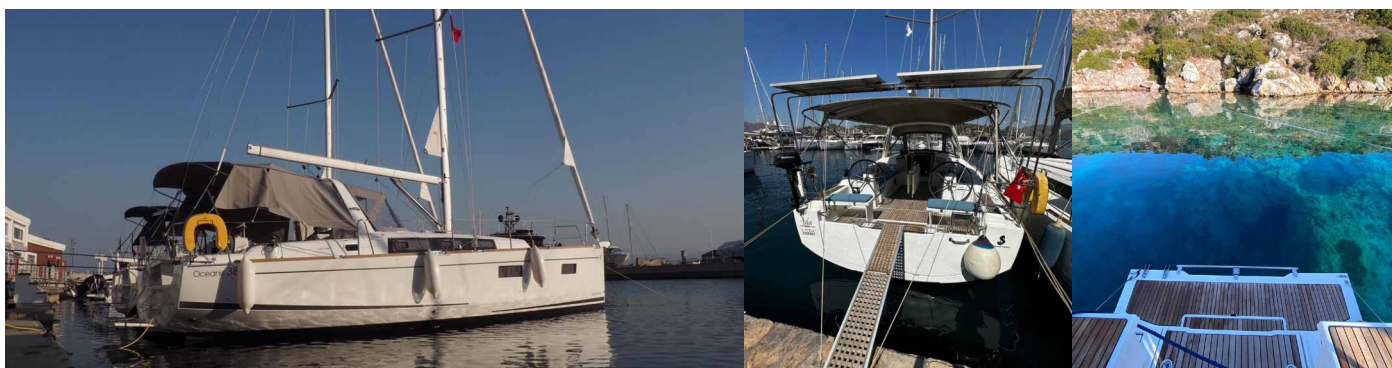

CENA / TYDNY

25.04. - 02.05.2026 Rezervováno	02.05. - 16.05.2026 Rezervováno	16.05. - 23.05.2026 Rezervováno	23.05. - 30.05.2026 1.828 € ~~2.150 €~~
30.05. - 06.06.2026 2.253 € ~~2.650 €~~	06.06. - 13.06.2026 2.202 € ~~2.590 €~~	13.06. - 20.06.2026 Rezervováno	20.06. - 27.06.2026 Rezervováno
27.06. - 04.07.2026 2.032 € ~~2.390 €~~	04.07. - 11.07.2026 2.032 € ~~2.390 €~~	11.07. - 18.07.2026 2.202 € ~~2.590 €~~	18.07. - 25.07.2026 2.202 € ~~2.590 €~~
25.07. - 01.08.2026 2.202 € ~~2.590 €~~	01.08. - 08.08.2026 2.202 € ~~2.590 €~~	08.08. - 15.08.2026 2.202 € ~~2.590 €~~	19.08. - 29.08.2026 Rezervováno
29.08. - 05.09.2026 2.508 € ~~2.950 €~~	05.09. - 12.09.2026 2.627 € ~~3.090 €~~	12.09. - 19.09.2026 2.627 € ~~3.090 €~~	19.09. - 26.09.2026 Rezervováno
26.09. - 03.10.2026 2.627 € ~~3.090 €~~	03.10. - 10.10.2026 2.627 € ~~3.090 €~~	10.10. - 17.10.2026 2.617 € ~~3.079 €~~	17.10. - 24.10.2026 2.472 € ~~2.908 €~~
24.10. - 31.10.2026 2.443 € ~~2.874 €~~	31.10. - 07.11.2026 2.326 € ~~2.737 €~~		

WEB

najachty.pl

TELEFON

+48 882 071 532

E-MAIL

biuro@najachty.pl

NAJACHTY

ul. Pi. Świętej Małgorzaty 1-2/42B, 58-100, Świdnica, Polsko