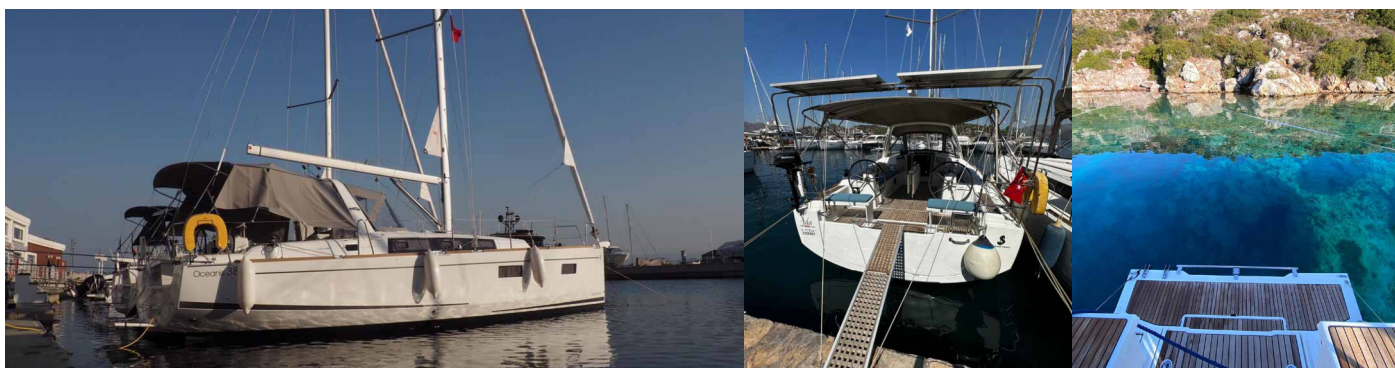

CENA / TYDNY

07.11. - 14.11.2026

1.745 € ~~2.053 €~~

14.11. - 21.11.2026

1.745 € ~~2.053 €~~

21.11. - 28.11.2026

1.745 € ~~2.053 €~~

28.11. - 05.12.2026

1.745 € ~~2.053 €~~

06.12. - 31.12.2026

Rezerwováno

WEB

najachty.pl

TELEFON

+48 882 071 532

E-MAIL

biuro@najachty.pl

NAJACHTY

ul. Pi. Świętej Małgorzaty 1-2/42B, 58-100, Świdnica, Polsko