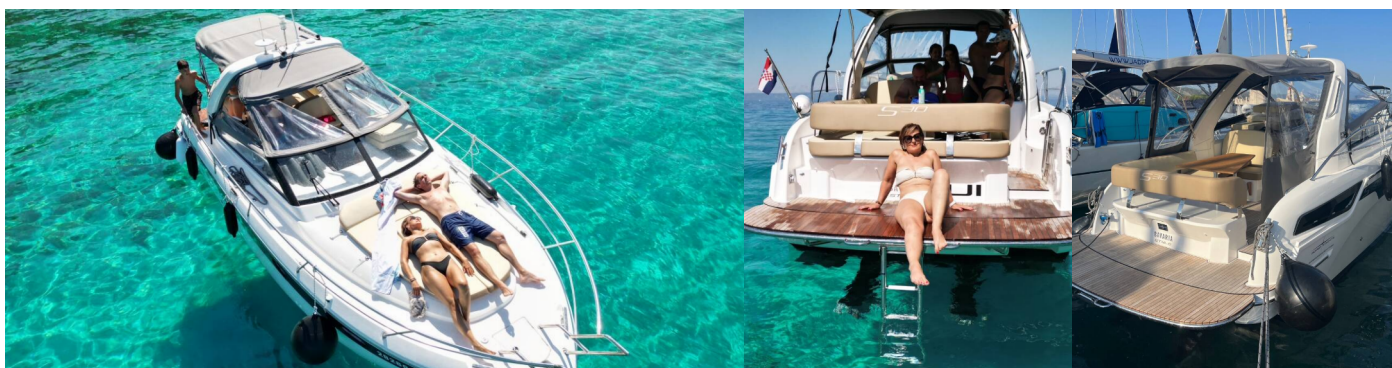

CENA / TYDNY

25.04. - 02.05.2026 3.135 € ~~3.300 €~~	02.05. - 09.05.2026 3.610 € ~~3.800 €~~	09.05. - 16.05.2026 3.610 € ~~3.800 €~~	16.05. - 23.05.2026 3.610 € ~~3.800 €~~
23.05. - 30.05.2026 3.895 € ~~4.100 €~~	30.05. - 06.06.2026 3.895 € ~~4.100 €~~	06.06. - 13.06.2026 3.895 € ~~4.100 €~~	13.06. - 20.06.2026 3.895 € ~~4.100 €~~
20.06. - 27.06.2026 3.895 € ~~4.100 €~~	27.06. - 04.07.2026 4.275 € ~~4.500 €~~	04.07. - 11.07.2026 4.275 € ~~4.500 €~~	11.07. - 18.07.2026 4.275 € ~~4.500 €~~
18.07. - 01.08.2026 Rezervováno	01.08. - 08.08.2026 4.275 € ~~4.500 €~~	08.08. - 15.08.2026 4.275 € ~~4.500 €~~	15.08. - 22.08.2026 4.275 € ~~4.500 €~~
22.08. - 29.08.2026 3.895 € ~~4.100 €~~	29.08. - 05.09.2026 3.895 € ~~4.100 €~~	05.09. - 12.09.2026 3.610 € ~~3.800 €~~	12.09. - 19.09.2026 3.610 € ~~3.800 €~~
19.09. - 26.09.2026 3.610 € ~~3.800 €~~	26.09. - 03.10.2026 3.610 € ~~3.800 €~~	03.10. - 10.10.2026 3.300 €	10.10. - 17.10.2026 3.300 €
17.10. - 24.10.2026 3.300 €	24.10. - 31.10.2026 3.300 €	31.10. - 07.11.2026 3.300 €	

WEB

najachty.pl

TELEFON

+48 882 071 532

E-MAIL

biuro@najachty.pl

NAJACHTY

ul. Pi. Świętej Małgorzaty 1-2/42B, 58-100, Świdnica, Polsko