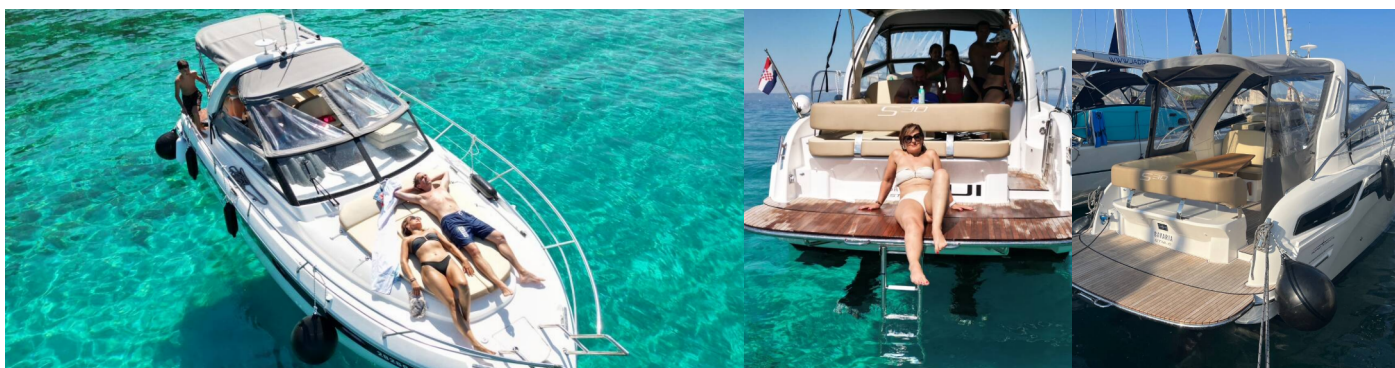

CENA / TYDNY

07.11. - 14.11.2026

3.300 €

14.11. - 21.11.2026

3.300 €

21.11. - 28.11.2026

3.300 €

28.11. - 05.12.2026

3.300 €

05.12. - 12.12.2026

3.300 €

12.12. - 19.12.2026

3.300 €

19.12. - 26.12.2026

3.300 €

WEB

najachty.pl

TELEFON

+48 882 071 532

E-MAIL

biuro@najachty.pl

NAJACHTY

ul. Pi. Świętej Małgorzaty 1-2/42B, 58-100, Świdnica, Polsko