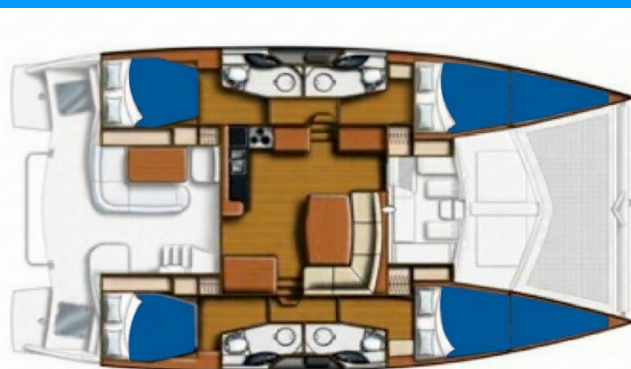

LEOPARD 44

Portals Vells

Katamarán Leopard 44 „Portals Vells“, postaveno v roce 2012, je kotveno v Palma de Mallorca, Marina Naviera Balear, - Španělsko . Jachta má 4 kajut, může ubytovat 8 + 2 osob a má 4 toalet/sprch.

Portals Vells

Rok Výroby

2012

Délka

12.98 m

Kajuty

4

Lůžka