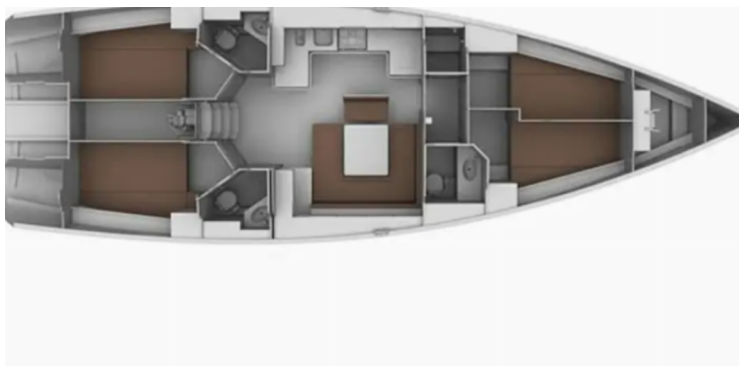

CENA / TYDNY

07.11. - 14.11.2026

2.500 €

14.11. - 21.11.2026

2.500 €

21.11. - 28.11.2026

2.500 €

28.11. - 03.04.2027

Rezervováno

WEB

najachty.pl

TELEFON

+48 882 071 532

E-MAIL

biuro@najachty.pl

NAJACHTY

ul. Pi. Świętej Małgorzaty 1-2/42B, 58-100, Świdnica, Polsko