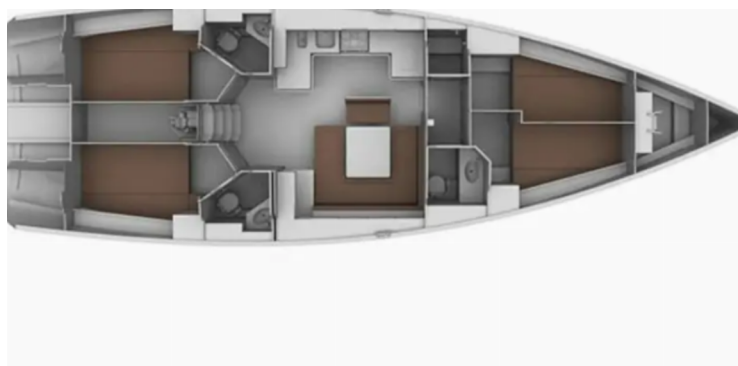

CENA / TYDNY

25.04. - 02.05.2026 2.015 € ~~2.700 €~~	02.05. - 09.05.2026 2.015 € ~~2.700 €~~	09.05. - 16.05.2026 2.015 € ~~2.700 €~~	16.05. - 27.06.2026 Rezerwowano
27.06. - 04.07.2026 Rezerwowano	04.07. - 11.07.2026 Rezerwowano	11.07. - 18.07.2026 3.015 € ~~3.960 €~~	18.07. - 01.08.2026 Rezerwowano
01.08. - 22.08.2026 Rezerwowano	22.08. - 29.08.2026 3.564 € ~~3.960 €~~	29.08. - 05.09.2026 Rezerwowano	05.09. - 12.09.2026 Rezerwowano
12.09. - 10.10.2026 Rezerwowano	10.10. - 17.10.2026 Rezerwowano	17.10. - 24.10.2026 1.825 € ~~2.500 €~~	24.10. - 31.10.2026 1.825 € ~~2.500 €~~
31.10. - 07.11.2026 2.500 €			

WEB

najachty.pl

TELEFON

+48 882 071 532

E-MAIL

biuro@najachty.pl

NAJACHTY

ul. Pi. Świętej Małgorzaty 1-2/42B, 58-100, Świdnica, Polsko