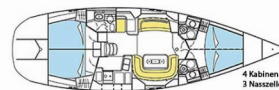

SUN ODYSSEY 49 DS

Sunset

Plachetnice Sun Odyssey 49 DS „Sunset“, postaveno v roce 2006, je kotveno v Marina di San Vincenzo Toscana, - Itálie. Jachta má 4 kajut, může ubytovat 8 + 2 osob a má 3 toalet/sprch.

SPECIFIKACE JACHTY

Základna Pronájmu

Marina di San Vincenzo Toscana, Itálie

ID Jachty

10061

Značka

Jeanneau

Název

Sunset

Rok Výroby

2006

Délka

14.90 m

Kajuty

4

Lůžka

8 + 2

WC/Sprcha

3

STANDARDNÍ VYBAVENÍ JACHTY

Bezpečnost

EPIRB-Distress radio beacons, VHF rádio

Elektronika

Invertor, Solární panely

Kuchyňka

Lednička, Trouba, Trouba

Navigace

Autopilot, Bow thruster, GPS mapový plotter - kokpit

Paluba

Bimini, Nafukovací člun s přivěsným motorem, Sprayhood, Venkovní sprcha na zádi

Plachty

Elektrické navijáky/vinšny, Plachty (New main sail 2026, triradial Black)

Zábava

Sound System, Venkovní reproduktory, Vnitřní reproduktory