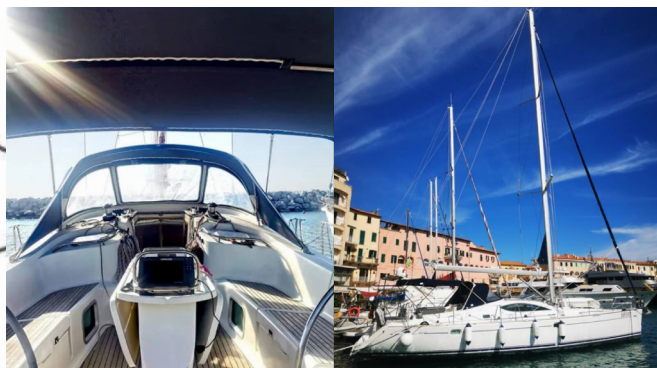

CENA / TYDNY

16.05. - 23.05.2026 3.300 €	23.05. - 30.05.2026 4.500 €	30.05. - 06.06.2026 Rezerwowano	06.06. - 13.06.2026 Rezerwowano
13.06. - 20.06.2026 4.500 €	20.06. - 27.06.2026 Rezerwowano	27.06. - 04.07.2026 4.500 €	04.07. - 11.07.2026 4.900 €
11.07. - 22.07.2026 Rezerwowano	25.07. - 01.08.2026 4.900 €	01.08. - 29.08.2026 Rezerwowano	29.08. - 05.09.2026 4.500 €
05.09. - 12.09.2026 4.500 €	12.09. - 19.09.2026 Rezerwowano	19.09. - 26.09.2026 3.300 €	26.09. - 03.10.2026 3.300 €
03.10. - 10.10.2026 Rezerwowano	10.10. - 17.10.2026 Rezerwowano	17.10. - 24.10.2026 3.300 €	24.10. - 31.10.2026 2.900 €
31.10. - 07.11.2026 2.900 €	07.11. - 14.11.2026 2.900 €	14.11. - 21.11.2026 2.900 €	21.11. - 28.11.2026 2.900 €
28.11. - 05.12.2026 2.900 €			

WEB

najachty.pl

TELEFON

+48 882 071 532

E-MAIL

biuro@najachty.pl

NAJACHTY

ul. Pi. Świętej Małgorzaty 1-2/42B, 58-100, Świdnica, Polsko