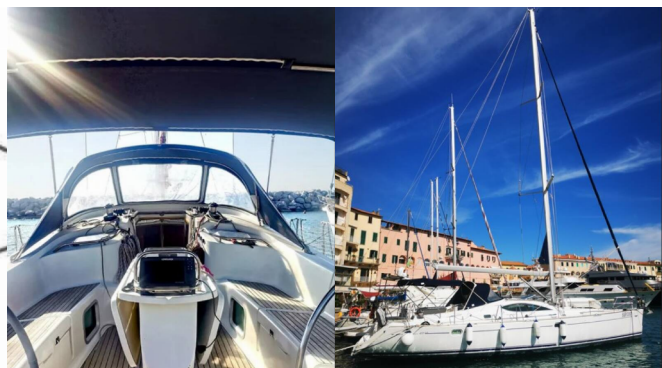

CENA / TYDNY

05.12. - 12.12.2026

2.900 €

12.12. - 19.12.2026

2.900 €

19.12. - 26.12.2026

2.900 €

WEB

najachty.pl

TELEFON

+48 882 071 532

E-MAIL

biuro@najachty.pl

NAJACHTY

ul. Pi. Świętej Małgorzaty 1-2/42B, 58-100, Świdnica, Polsko