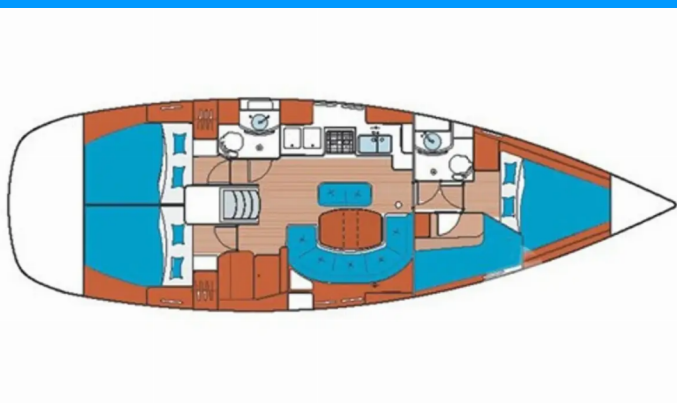

OCEANIS CLIPPER 411

Hypo

Plachetnice Oceanis Clipper 411 „Hypo“, postaveno v roce 2003, je kotveno v Pirovac – Marina Pirovac, – Chorvatsko. Jachta má 4 kajuty, může ubytovat 8 + 2 osob a má 2 toalet/sprch.

Hypo

Rok Výroby

2003

Délka

12.71 m

Kajuty

4

Lůžka