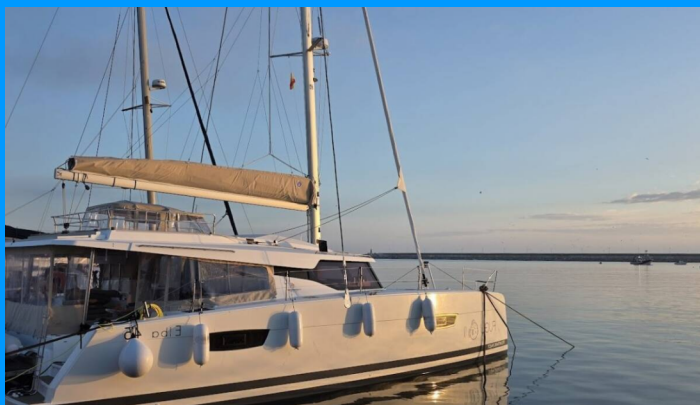

FONTAINE PAJOT ELBA 45

Fugu II

Katamarán Fountaine Pajot Elba 45 „Fugu II“, postaveno v roce 2025, je kotveno v Rhodes New Marina, – Řecko. Jachta má 3 kajuty, může ubytovat 6 + 2 osob a má 3 toalet/sprch.

SPECIFIKACE JACHTY

Základna Pronájmu

Rhodes New Marina, Řecko

ID Jachty

10055

Značka

Fountaine Pajot

Název