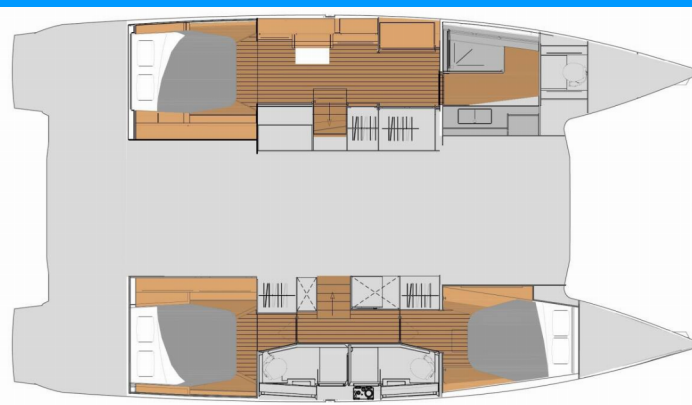

FONTAINE PAJOT ELBA 45

Fugu II

Katamarán Fountaine Pajot Elba 45 „Fugu II“, postaveno v roce 2025, je kotveno v Rhodes New Marina, – Řecko. Jachta má 3 kajuty, může ubytovat 6 + 2 osob a má 3 toalet/sprch.

Fugu II

Rok Výroby

2025

Délka

13.45 m

Kajuty

3

Lůžka