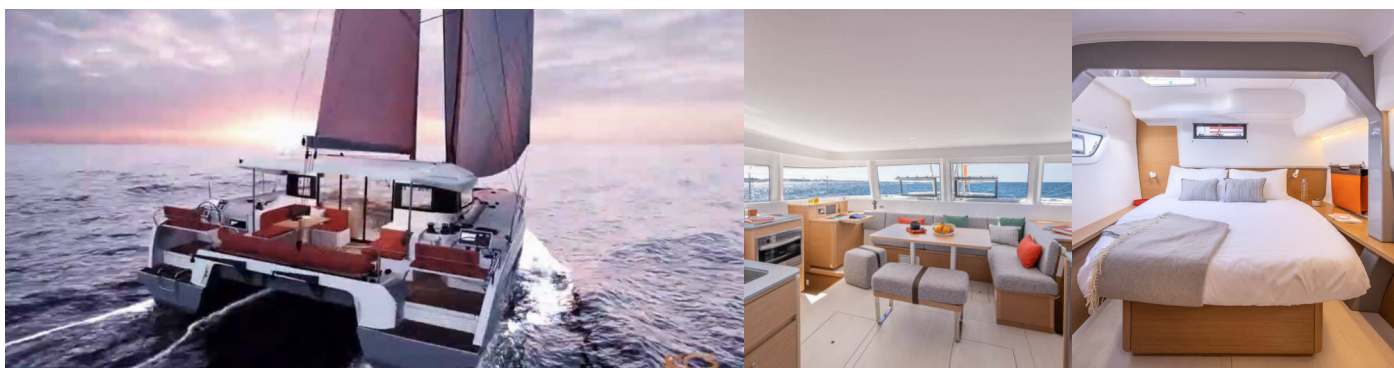

CENA / TYDNY

25.04. - 02.05.2026 4.455 € ~~5.940 €~~	05.05. - 07.05.2026 Rezervováno	09.05. - 16.05.2026 Rezervováno	16.05. - 30.05.2026 Rezervováno
30.05. - 27.06.2026 Rezervováno	27.06. - 11.07.2026 Rezervováno	11.07. - 18.07.2026 Rezervováno	18.07. - 25.07.2026 Rezervováno
25.07. - 08.08.2026 Rezervováno	08.08. - 15.08.2026 9.733 € ~~11.450 €~~	15.08. - 22.08.2026 Rezervováno	22.08. - 29.08.2026 8.177 € ~~9.620 €~~
29.08. - 05.09.2026 9.139 € ~~9.620 €~~	05.09. - 19.09.2026 Rezervováno	19.09. - 26.09.2026 Rezervováno	26.09. - 03.10.2026 Rezervováno
03.10. - 10.10.2026 6.631 € ~~6.980 €~~	10.10. - 24.10.2026 Rezervováno	24.10. - 31.10.2026 Rezervováno	31.10. - 07.11.2026 5.584 € ~~6.980 €~~

WEB

najachty.pl

TELEFON

+48 882 071 532

E-MAIL

biuro@najachty.pl

NAJACHTY

ul. Pi. Świętej Małgorzaty 1-2/42B, 58-100, Świdnica, Polsko