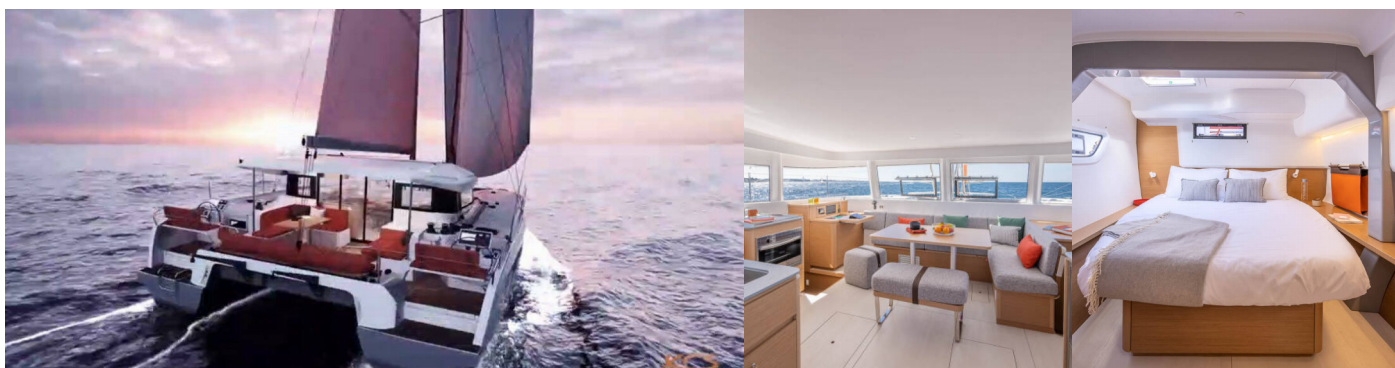

CENA / TYDNY

07.11. - 14.11.2026

5.584 € ~~6.980 €~~

14.11. - 21.11.2026

5.584 € ~~6.980 €~~

21.11. - 28.11.2026

5.584 € ~~6.980 €~~

28.11. - 05.12.2026

5.584 € ~~6.980 €~~

05.12. - 12.12.2026

5.584 € ~~6.980 €~~

12.12. - 19.12.2026

5.584 € ~~6.980 €~~

19.12. - 26.12.2026

5.584 € ~~6.980 €~~

WEB

najachty.pl

TELEFON

+48 882 071 532

E-MAIL

biuro@najachty.pl

NAJACHTY

ul. Pi. Świętej Małgorzaty 1-2/42B, 58-100, Świdnica, Polsko