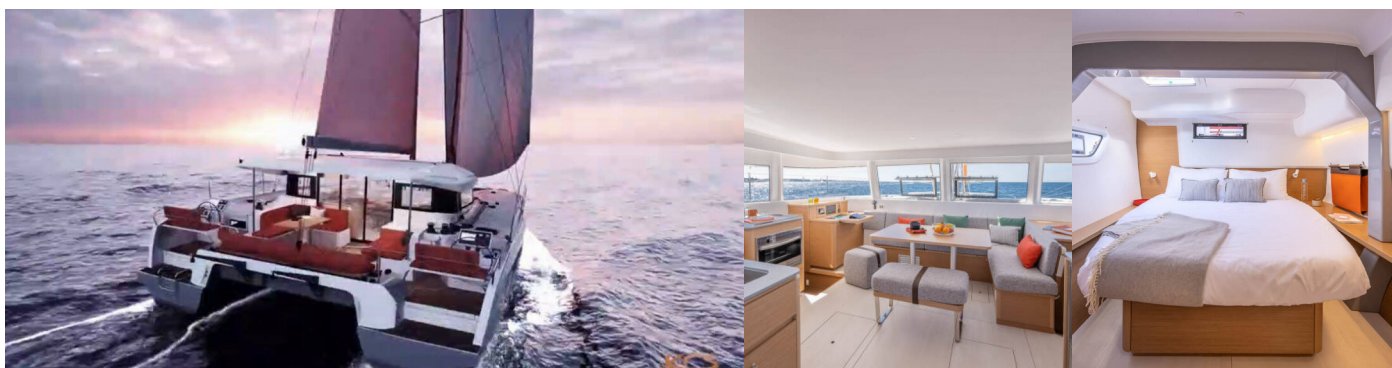

CENA / TYDNY

16.05. - 30.05.2026 Rezervováno	30.05. - 27.06.2026 Rezervováno	27.06. - 11.07.2026 Rezervováno	11.07. - 18.07.2026 Rezervováno
18.07. - 25.07.2026 Rezervováno	25.07. - 08.08.2026 Rezervováno	08.08. - 15.08.2026 9.733 € ~~11.450 €~~	15.08. - 22.08.2026 Rezervováno
22.08. - 29.08.2026 8.177 € ~~9.620 €~~	29.08. - 05.09.2026 9.139 € ~~9.620 €~~	05.09. - 19.09.2026 Rezervováno	19.09. - 26.09.2026 Rezervováno
26.09. - 03.10.2026 Rezervováno	03.10. - 10.10.2026 6.631 € ~~6.980 €~~	10.10. - 24.10.2026 Rezervováno	24.10. - 31.10.2026 Rezervováno
31.10. - 07.11.2026 5.584 € ~~6.980 €~~	07.11. - 14.11.2026 5.584 € ~~6.980 €~~	14.11. - 21.11.2026 5.584 € ~~6.980 €~~	21.11. - 28.11.2026 5.584 € ~~6.980 €~~
28.11. - 05.12.2026 5.584 € ~~6.980 €~~			

WEB

najachty.pl

TELEFON

+48 882 071 532

E-MAIL

biuro@najachty.pl

NAJACHTY

ul. Pi. Świętej Małgorzaty 1-2/42B, 58-100, Świdnica, Polsko