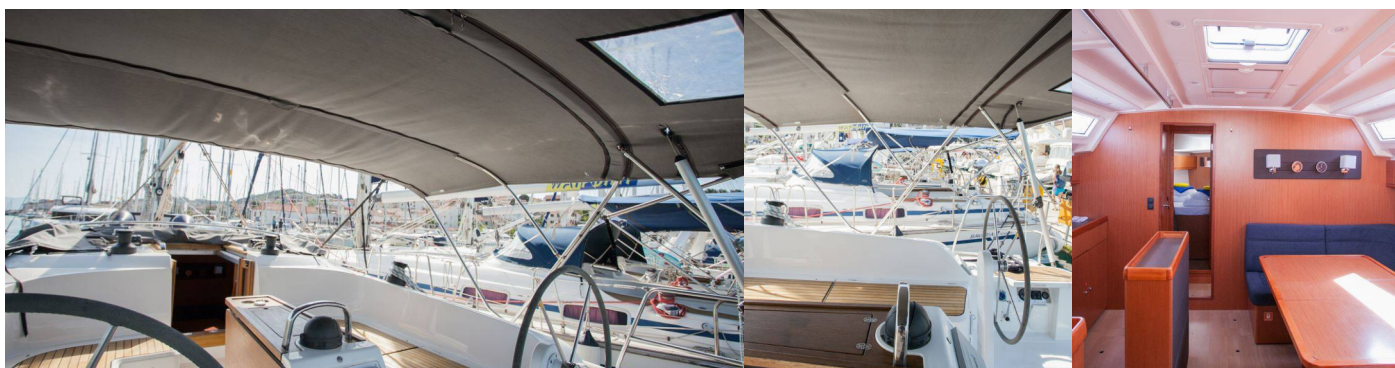

CENA / TYDNY

20.05. - 30.05.2026 Rezervováno	30.05. - 06.06.2026 Rezervováno	06.06. - 13.06.2026 Rezervováno	13.06. - 20.06.2026 Rezervováno
20.06. - 27.06.2026 Rezervováno	27.06. - 04.07.2026 Rezervováno	04.07. - 11.07.2026 Rezervováno	11.07. - 18.07.2026 Rezervováno
18.07. - 25.07.2026 2.958 € ~~4.550 €~~	25.07. - 01.08.2026 2.958 € ~~4.550 €~~	01.08. - 15.08.2026 Rezervováno	15.08. - 22.08.2026 Rezervováno
22.08. - 29.08.2026 2.828 € ~~4.350 €~~	29.08. - 05.09.2026 2.828 € ~~4.350 €~~	05.09. - 12.09.2026 Rezervováno	12.09. - 19.09.2026 2.425 € ~~3.730 €~~
19.09. - 26.09.2026 Rezervováno	26.09. - 03.10.2026 2.145 € ~~3.300 €~~	03.10. - 10.10.2026 1.814 € ~~2.790 €~~	10.10. - 17.10.2026 1.814 € ~~2.790 €~~
17.10. - 24.10.2026 1.814 € ~~2.790 €~~	24.10. - 31.10.2026 1.814 € ~~2.790 €~~	31.10. - 07.11.2026 1.814 € ~~2.790 €~~	07.11. - 14.11.2026 1.814 € ~~2.790 €~~
14.11. - 21.11.2026 1.814 € ~~2.790 €~~	21.11. - 28.11.2026 1.814 € ~~2.790 €~~	28.11. - 05.12.2026 1.814 € ~~2.790 €~~	

WEB

najachty.pl

TELEFON

+48 882 071 532

E-MAIL

biuro@najachty.pl

NAJACHTY

ul. Pi. Świętej Małgorzaty 1-2/42B, 58-100, Świdnica, Polsko