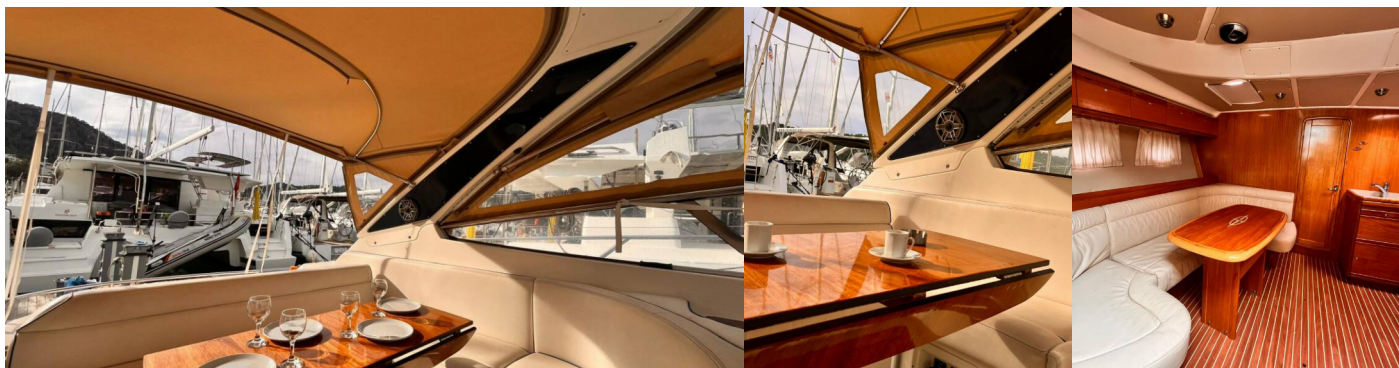

CENA / TYDNY

05.12. - 12.12.2026

4.232 € ~~5.290 €~~

12.12. - 19.12.2026

4.232 € ~~5.290 €~~

19.12. - 26.12.2026

4.232 € ~~5.290 €~~

WEB

najachty.pl

TELEFON

+48 882 071 532

E-MAIL

biuro@najachty.pl

NAJACHTY

ul. Pi. Świętej Małgorzaty 1-2/42B, 58-100, Świdnica, Polsko