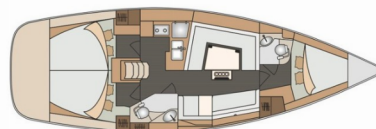

ELAN IMPRESSION 40

Evita

Plachetnice Elan Impression 40 „Evita“, postaveno v roce 2016, je kotveno v Izola, - Slovinsko. Jachta má 3 kajuty, může ubytovat 6 + 2 osob a má 2 toalet/sprch.

SPECIFIKACE JACHTY

Základna Pronájmu

Izola, Slovinsko

ID Jachty

10023

Značka

Elan Marine

Název

Evita

Rok Výroby

2016

Délka

11.90 m

Kajuty

3

Lůžka

6 + 2

WC/Sprcha

2

STANDARDNÍ VYBAVENÍ JACHTY

Bezpečnost	Hasící přístroj, Lékárnička, Mlhový roh, Nouzová kormidelní páka, Sada nářadí, Signální rakety a pochodně, VHF rádio, Wire (shroud) cutter, Záchranné pásy (bezpečnostní harnessy), Záchranné vesty
Elektronika	El. přípojka 220 V, Invertor, Klimatizace, Solární panely, Topení
Kuchyňka	Kuchyňské potřeby (kuchyňské zařízení, přístroje, Lednička, Plynové láhve, Teplá voda, Trouba
Navigace	Autopilot, Bow thruster, GPS mapový plotter, GPS mapový plotter - kokpit, Log, Speed, Depth- echo sounder, Navigační (námořní) mapy a námořní příručky, Odpichovátko, námořní mapa, Radarový odražeč, Ruční kompas, Rychloměr (Speed log), Wind/speed/depth instruments, Windex
Paluba	Bimini, Bocmanská sedačka (Bosun 's chair safe seat), Elektrický kotevní vrátek, Hlavní kotva, Hlavní palubní kompas, Nafukovací člun, Sprayhood, Stoleček v kokpitě, Týkový kokpit, Venkovní sprcha na zádi, Vodní kotva
Zábava	FUSION sound system, TV, Venkovní reproduktory