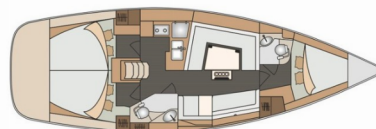

ELAN IMPRESSION 40

Evita

Plachetnice Elan Impression 40 „Evita“, postaveno v roce 2016, je kotveno v Izola, - Slovinsko. Jachta má 3 kajuty, může ubytovat 6 + 2 osob a má 2 toalet/sprch.

SPECIFIKACE JACHTY

Rok Výroby

2016

Délka

11.90 m

Kajuty

3

Lůžka

6 + 2