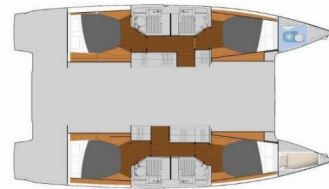

FONTAINE PAJOT FP 41 QUATUOR 4

Montague

Katamarán Fountaine Pajot FP 41 Quatuor 4 „Montague“, postaveno v roce 2026, je kotveno v Lefkas, Nikiana Marina, - Řecko. Jachta má 4 kajut, může ubytovat 8 osob a má 4 toalet/sprch.

SPECIFIKACE JACHTY

Základna Pronájmu

Lefkas, Nikiana Marina, Řecko

ID Jachty

10002

Značka

Fountaine Pajot

Název

Montague

Rok Výroby

2026

Délka

12.10 m

Kajuty

4

Lůžka

8

Max. Počet Osob

10

WC/Sprcha

4

STANDARDNÍ VYBAVENÍ JACHTY

Elektronika

Generátor, Klimatizace (all cabins), Solární panely,
Watermaker – Odsolovač vody

Interiér

Elektrické WC

Kuchyňka

Kávovar, Lednička, Výrobek ledu

Navigace

Autopilot, GPS mapový plotter, Radar

Paluba

Bimini, Sprayhood, Týková paluba