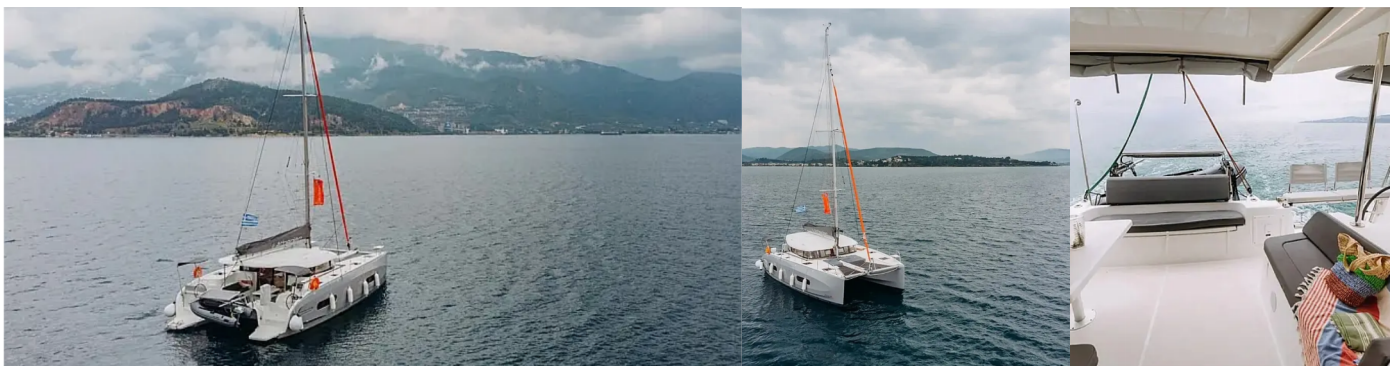

CENA / TYDNY

25.04. - 02.05.2026 2.230 € ~~5.000 €~~	02.05. - 09.05.2026 2.230 € ~~5.000 €~~	09.05. - 16.05.2026 2.680 € ~~5.000 €~~	16.05. - 23.05.2026 Rezervováno
23.05. - 30.05.2026 Rezervováno	30.05. - 06.06.2026 Rezervováno	06.06. - 13.06.2026 Rezervováno	13.06. - 20.06.2026 Rezervováno
20.06. - 27.06.2026 4.850 € ~~7.200 €~~	27.06. - 04.07.2026 Rezervováno	04.07. - 11.07.2026 Rezervováno	11.07. - 18.07.2026 Rezervováno
18.07. - 25.07.2026 4.850 € ~~7.200 €~~	25.07. - 01.08.2026 5.500 € ~~8.200 €~~	01.08. - 08.08.2026 Rezervováno	08.08. - 15.08.2026 Rezervováno
15.08. - 22.08.2026 5.600 € ~~7.200 €~~	22.08. - 19.09.2026 Rezervováno	19.09. - 26.09.2026 Rezervováno	26.09. - 03.10.2026 Rezervováno
03.10. - 10.10.2026 3.180 € ~~4.600 €~~	10.10. - 17.10.2026 2.780 € ~~4.600 €~~	17.10. - 24.10.2026 Rezervováno	24.10. - 31.10.2026 2.380 € ~~4.600 €~~
31.10. - 07.11.2026 2.380 € ~~4.600 €~~			

WEB

najachty.pl

TELEFON

+48 882 071 532

E-MAIL

biuro@najachty.pl

NAJACHTY

ul. Pi. Świętej Małgorzaty 1-2/42B, 58-100, Świdnica, Polsko