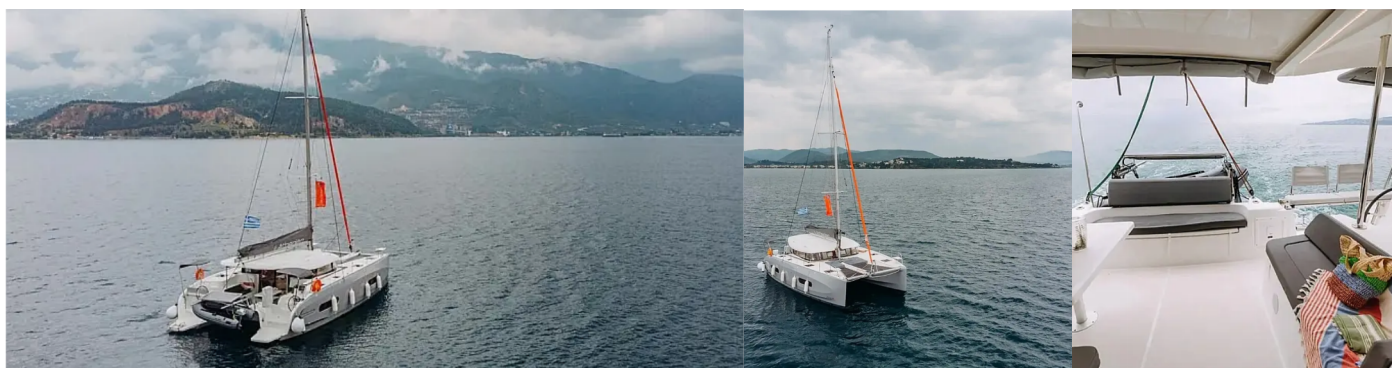

CENA / TYDNY

16.05. - 23.05.2026 Rezervováno	23.05. - 30.05.2026 Rezervováno	30.05. - 06.06.2026 Rezervováno	06.06. - 13.06.2026 Rezervováno
13.06. - 20.06.2026 Rezervováno	20.06. - 27.06.2026 4.850 € ~~7.200 €~~	27.06. - 04.07.2026 Rezervováno	04.07. - 11.07.2026 Rezervováno
11.07. - 18.07.2026 Rezervováno	18.07. - 25.07.2026 Na výběr	25.07. - 01.08.2026 Rezervováno	01.08. - 08.08.2026 Rezervováno
08.08. - 15.08.2026 Rezervováno	15.08. - 22.08.2026 Na výběr	22.08. - 19.09.2026 Rezervováno	19.09. - 26.09.2026 Rezervováno
26.09. - 03.10.2026 Rezervováno	03.10. - 10.10.2026 3.180 € ~~4.600 €~~	10.10. - 17.10.2026 2.780 € ~~4.600 €~~	17.10. - 24.10.2026 Rezervováno
24.10. - 31.10.2026 2.380 € ~~4.600 €~~	31.10. - 07.11.2026 2.380 € ~~4.600 €~~	07.11. - 14.11.2026 2.380 € ~~4.600 €~~	14.11. - 21.11.2026 2.380 € ~~4.600 €~~
21.11. - 28.11.2026 2.380 € ~~4.600 €~~	28.11. - 03.04.2027 Rezervováno		

WEB

najachty.pl

TELEFON

+48 882 071 532

E-MAIL

biuro@najachty.pl

NAJACHTY

ul. Pi. Świętej Małgorzaty 1-2/42B, 58-100, Świdnica, Polsko