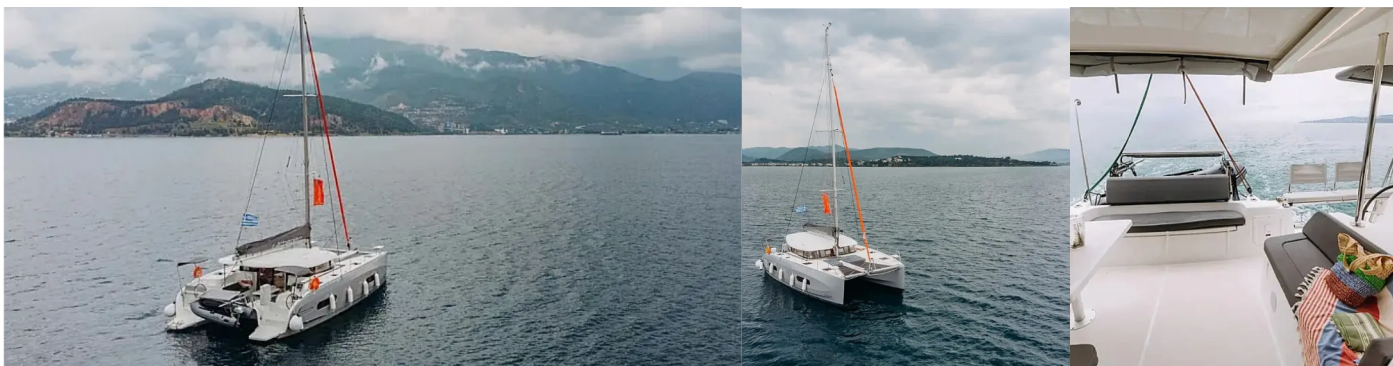

CENA / TYDNY

07.11. - 14.11.2026

2.380 € ~~4.600 €~~

14.11. - 21.11.2026

2.380 € ~~4.600 €~~

21.11. - 28.11.2026

2.380 € ~~4.600 €~~

28.11. - 03.04.2027

Rezervováno

WEB

najachty.pl

TELEFON

+48 882 071 532

E-MAIL

biuro@najachty.pl

NAJACHTY

ul. Pi. Świętej Małgorzaty 1-2/42B, 58-100, Świdnica, Polsko