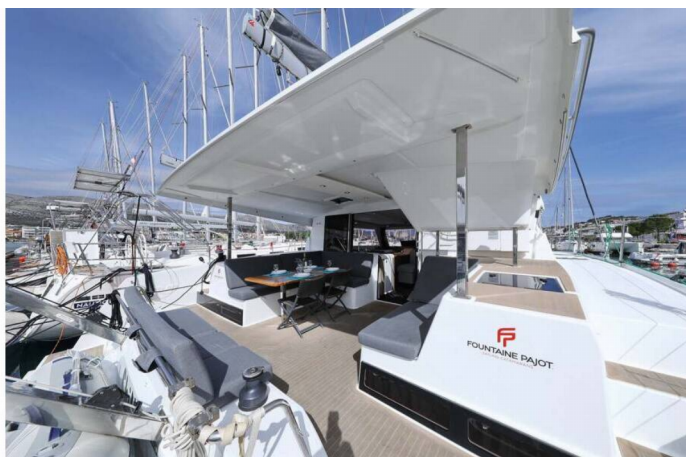

FOUNTAINÉ PAJOT ISLA 40

Chilli (2022)

Member of
NAUTIC ALLIANCE **NA**

Technická specifikace

Základna pronájmu	Trogir, Marina Trogir (ex.SCT), Croatia
Jachta ID	140
Značka	Fountaine Pajot
Název	Chilli
Rok výroby	2022
Délka	39 ft
Kajuty	4
Lůžka	8 + 1
WC/Sprcha	4

Navigace: Autopilot, Bow thruster, GPS mapový plotter - kokpit, Logge/Lot/Speed/Wind, Navigační set, Průvodce přístavu, Radarový odražeč, Zasouvací dalekohled s náměrovým kompasem

Paluba: Bimini, Bocmanská sedačka (Bosun´s chair safe seat), Černá koule, Černý kužel, Elektrický kotevní vrátek, Fendry, Hadice na vodu, Hawser, Hlavní kotva, Impeller, klínový řemen, olejový filtr, Kanistr na naftu, Kanistr na vodu, Kotevní lano, Koupací platforma, Lodní můstek / lávka, Muringový hák, Nafukovací člun, Otočné kování kotvy, plastový kýbl, Pumpa na nafukovací člun, Reflektory / Světlomety, Rezervní kotva (Auxiliary anchor), Round/globular fender, Sada na opravu nafukovacího člunu, Sprayhood, Spring line, Stoleček v kokpitu, Týkový kokpit, Venkovní sprcha na zádi, Vyzazovací lana

Plachty: Gennaker-device

Pohodlí: Polštáře do kokpitu, Povlečení

Zábava: Rádio, Venkovní reproduktory