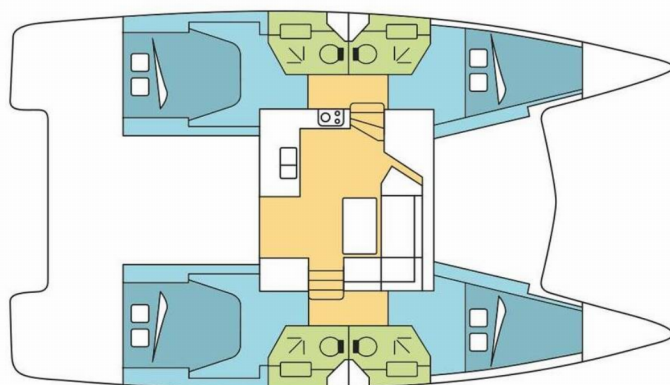

FOUNTAINÉ PAJOT ISLA 40

Chilli (2022)

Member of
NAUTIC ALLIANCE **NA**

Technická specifikace

Základna pronájmu	Trogir, Marina Trogir (ex.SCT), Croatia
Jachta ID	140
Značka	Fountaine Pajot
Název	Chilli
Rok výroby	2022
Délka	39 ft
Kajuty	4
Lůžka	8 + 1
WC/Sprcha	4

Navigace: Autopilot, Bow thruster, GPS mapový plotter - kokpit, Logge/Lot/Speed/Wind, Navigační set, Průvodce přístavu, Radarový odražeč, Zasouvací dalekohled s náměrovým kompasem

Paluba: Bimini, Bocmanská sedačka (Bosun´s chair safe seat), Černá koule, Černý kužel, Elektrický kotevní vrátek, Fendry, Hadice na vodu, Hawser, Hlavní kotva, Impeller, klínový řemen, olejový filtr, Kanistr na naftu, Kanistr na vodu, Kotevní lano, Koupací platforma, Lodní můstek / lávka, Muringový hák, Nafukovací člun, Otočné kování kotvy, plastový kýbl, Pumpa na nafukovací člun, Reflektory / Světlomety, Rezervní kotva (Auxiliary anchor), Round/globular fender, Sada na opravu nafukovacího člunu, Sprayhood, Spring line, Stoleček v kokpitu, Týkový kokpit, Venkovní sprcha na zádi, Vyzazovací lana