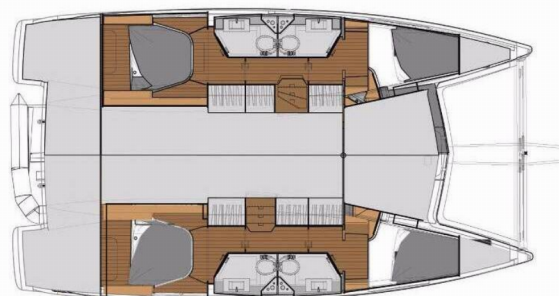

FOUNTAINÉ PAJOT LUCIA 40

Tu Tamo 2 (2018)

Member of **NA**
NAUTIC ALLIANCE

Technická specifikace

Základna pronájmu	Marina Tehnomont Veruda, Pula, Croatia
Jachta ID	123
Značka	Fountaine Pajot
Název	Tu Tamo 2
Rok výroby	2018
Délka	38 ft
Kajuty	4
Lůžka	8 + 2
WC/Sprcha	4